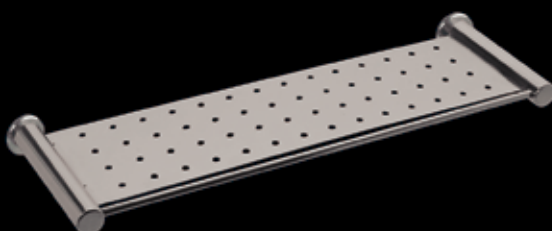

HI 1016 TOWEL RING

115mm(h) x 70mm(d) x 215mm(w)

HI 1015M METAL SOAP DISH

30mm(h) x 130mm(d) x 190mm(w)

HI 1015G GLASS SOAP DISH

50mm(h) x 120mm(d) x 170mm(w)

HI 10125 TOWEL SHELF

135mm(h) x 260mm(d) x 500mm(w)

HI 10009 TOILET BRUSH

Bracket 100mm(d) x 120mm(w)
Brush & Cup 470mm(h) x 90mm(w)

METAL SHELF

HI 1301 30mm(h) x 100mm(d) x 170mm(w)

HI 1302 30mm(h) x 100mm(d) x 320mm(w)

HI 1008 TUMBLER

Bracket 100mm(d) x 120mm(w)