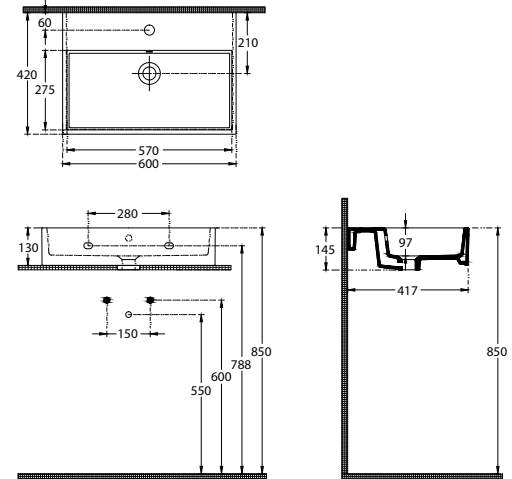

# paco jaansōn

ISVEA  1962 ITALIA

Purity - 600mm Wall / Bench Basin White

Product Code: SER2507

## Dimensions

600mm (w) x 420mm (d) x 130mm (h)